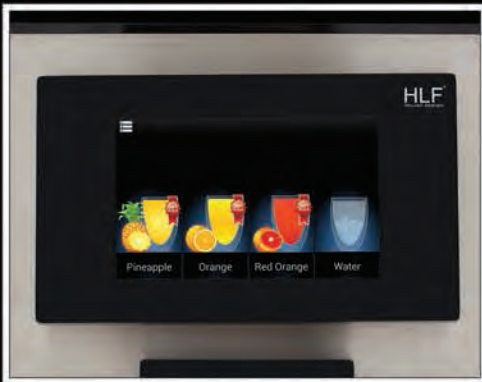

HLF[®]
ITALIAN DESIGN

... WHEN HI-TECH

COMES TO JUICE ...

HLF 3700 CD / 4700 CD

INTUITIVE TOUCH SCREEN

Intuitive layout not only in the beverages choice, but also during setting operations. The step-by-step mode allows you to customize the drink during preparation, to best satisfy the customer's needs! With the Touch Screen technology you have the total remote control of the machine.

INTUITIVER TOUCH SCREEN

Intuitive Layout nicht nur bei der Wahl der Getränke, sondern auch während der Einstellung Operationen. Dank dem Schritt-für-Schritt-Modus können Sie das Getränk während der Vorbereitung anpassen, um am besten die Bedürfnisse des Kunden zu befriedigen! Mit dem Touch-Screen-Technologie haben Sie die totale Fernkontrolle der Maschine.

LED

The blue LED in the cup station contrast with the stainless steel of the machine and enhance its technological style. The worktop is more visible and the cup placement is just immediate.

LED

Il led blu nella camera d'erogazione contrastano con l'acciaio inox della macchina e ne esaltano al massimo lo stile tecnologico. Il piano di lavoro è più visibile e il posizionamento della tazza è immediato.

LED

Die blaue LED in der Tassenbereich kontrastieren mit dem Edelstahl der Maschine und heben den technologischen Stil hervor. Die Arbeitsfläche ist mehr sichtbar und die Tasse Platzierung ist unmittelbar.